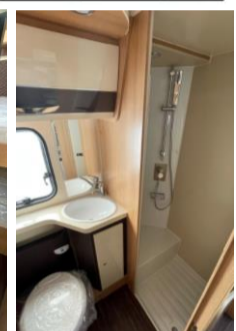

Forster Wohnmobil, Alkoven, Modell 2022

Abmessungen und Gewichte

Hubraum (cm ³)	2.2 l
Leistung PS	140
Gesamtlänge (mm)	6990
Gesamtbreite (mm)	2350
Gesamthöhe (mm)	3200
Masse im fahrbereiten Zustand in kg (inkl. 75kg Fahrer, 20l Wasser, 70l Diesl, 18kg Gas)	2960
Zulässiges Gesamtgewicht (kg)	3500
Anhängelast/max. möglich (kg)	2000
Anzahl Schlafplätze	8
Genehmigte Sitzplätze	6